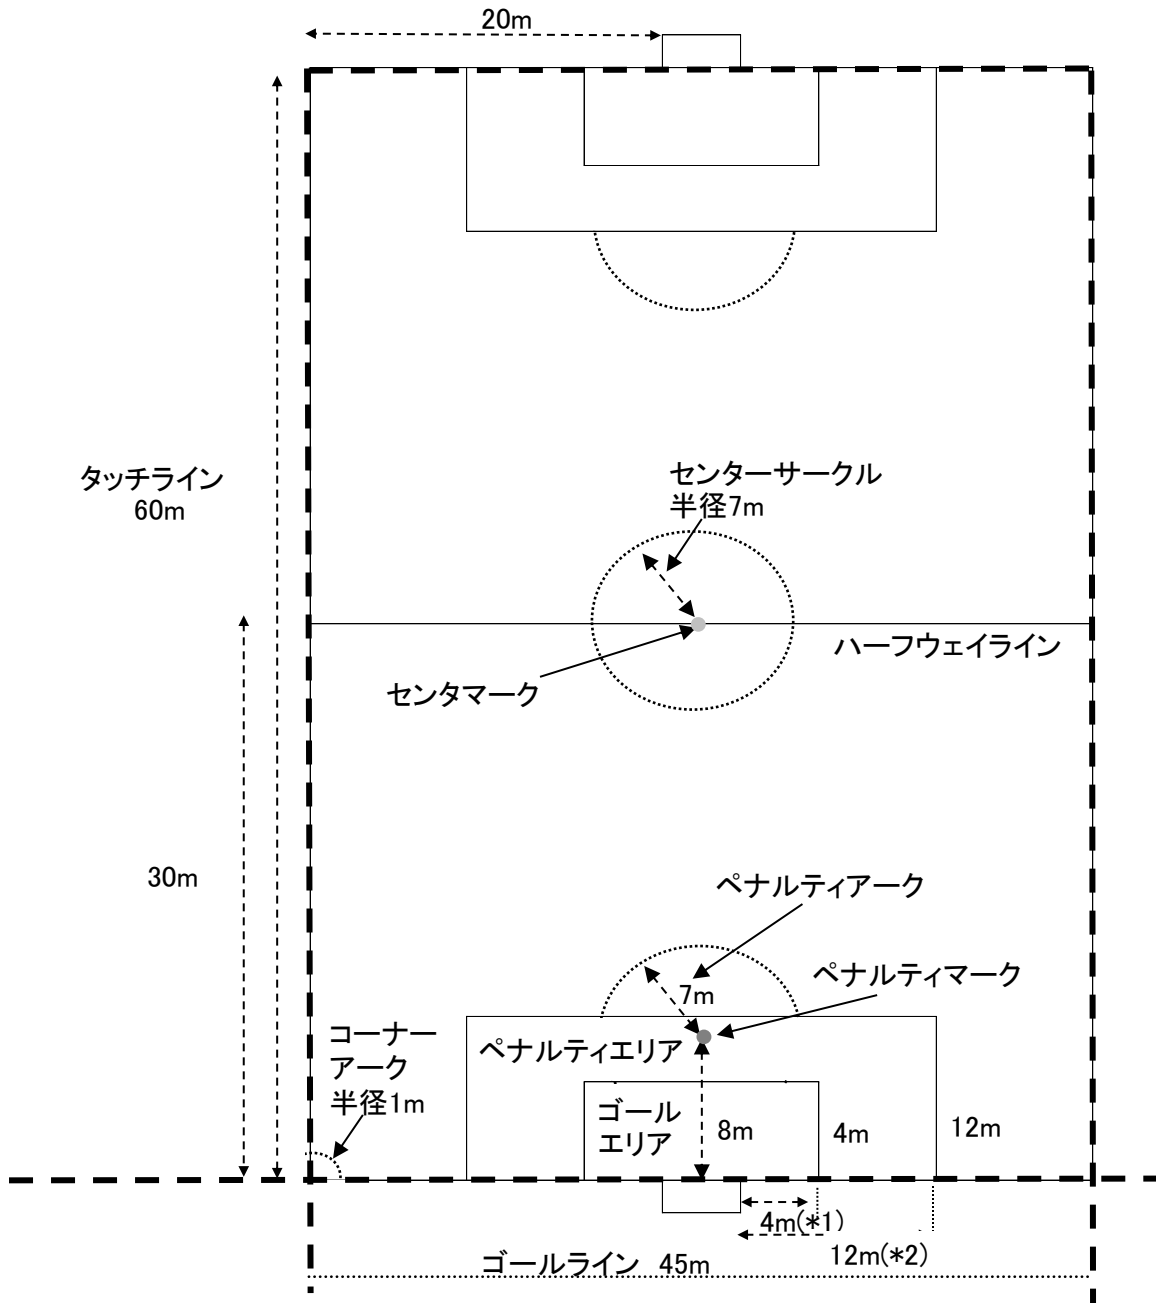

・ 今川小グラウンド ピッチサイズ

- ・ 縦60m×横45m

- * 1 : ゴールポスト外側から4m
- * 2 : ゴールポスト外側から12m

必要なもの : メジャー(100m)2個、ラインカー、石灰